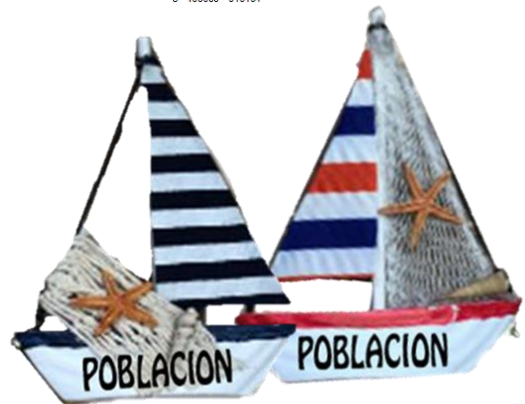

Barco madera Red  
11x8x3cm

**Código 25300**

251532

Barco madera Estrella Peq.  
12x8x3cm

**Código 25262**

91-018

Barco madera a vela c/red (8)  
11x14,5 cm

**Código 25263**

91-019

Barco madera vela colores (8)  
11x14,5 cm

**Código 25285-B**

RM194310

Barco madera Conchas  
14x11x3cm

**Código 25288-B**

RM195603

Barco madera Estrella  
14x11x3cm